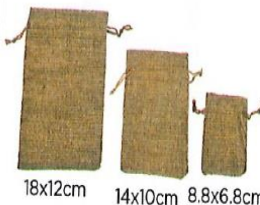

209 Papelera en Kambre
34x24cm.

210 Bolso en Kambre 47x43
37x40 - 30x29 - 24x35
25x24 - 20x18 cm.

211 Bolso en Kambre
28x38 cm.

212 Bolsa en Kambre
de mano 40x35 cm.

18x12cm 14x10cm 8.8x6.8cm

213 Bolsa en
Yute Sintético

214 Bolsa en Tela
32x38 cm

215 Bolso en Kambre
37x40 cm.

216 Bolsa en Lona,
Sublimada 30x40 cm.

217 Bolsa extrangulable
en Lienzo 44x28 cm.

218 Bolso Compras
sin fuelle 41x28 cm.

219 Bolso en Kambre para
Portátil 27x35 cm.